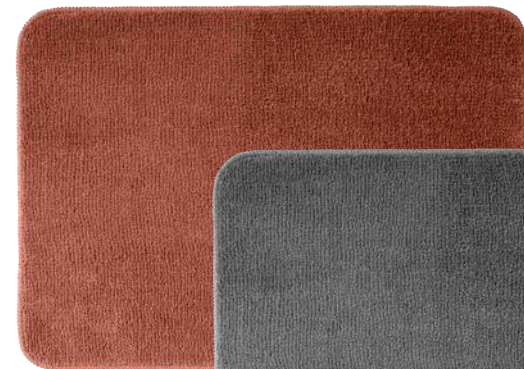

TERRE DE SIENNE

WASHED - TERRACOTTA
Rideau de douche
Polyester

SAMBA
charnière métal déclip-salbe 1 bouton + soft close
MDF

IBIZA
Poubelle
Métal

TWO
Panier à linge
Jute

TWO
Tapis de bain
Coton

FOLK
Abattant
MDF

KISS
Tapis de bain
Coton

TUBO
Patère
Métal doré brossé

SIENNA
Tapis de bain tufté
Coton

SAVANE
Coupelle à bijoux
Céramique

TUBO
Porte-serviette
Métal doré brossé

LIV - TERRACOTA
Panier de rangement
Jute

GALA
Coupelle à bijoux
Céramique

SMOOTH
Tapis de bain
Polyester microfibre

ORIGIN
Rideau de douche
Polyester

LOGIC
Patères
Métal doré brossé

QUID
Accessoires à poser
Céramique

LOGIC
Porte serviette
Métal doré brossé

KOUPEL
Accessoires à poser
Céramique