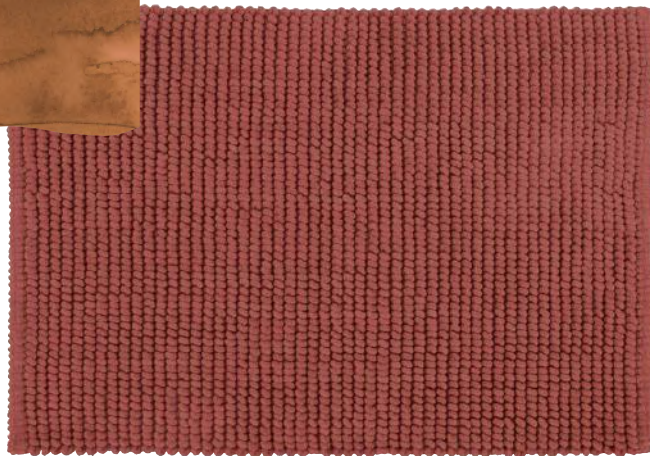

TERRE DE SIENNE

WASHED - TERRACOTTA
Rideau de douche
Polyester

SAMBA
charnière métal déclip-salbe 1 bouton + soft close
MDF

IBIZA
Poubelle
Métal

TWO
Panier à linge
Jute

TWO
Tapis de bain
Coton

FOLK
Abattant
MDF

KISS
Tapis de bain
Coton

TUBO
Patère
Métal doré brossé

SIENNA
Tapis de bain tufté
Coton

SAVANE
Coupelle à bijoux
Céramique

TUBO
Porte-serviette
Métal doré brossé

LIV - TERRACOTA
Panier de rangement
Jute

GALA
Coupelle à bijoux
Céramique

SMOOTH
Tapis de bain
Polyester microfibre

ORIGIN
Rideau de douche
Polyester

LOGIC
Patères
Métal doré brossé

QUID
Accessoires à poser
Céramique

LOGIC
Porte serviette
Métal doré brossé

KOUPEL
Accessoires à poser
Céramique