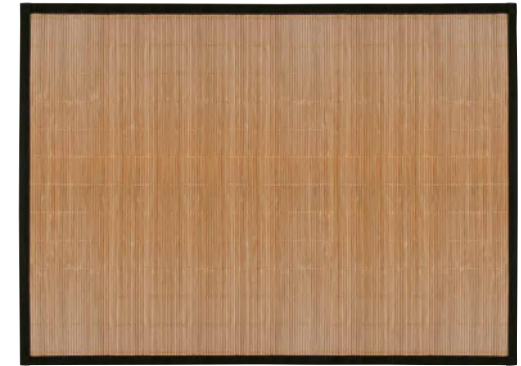

MATIÈRES BRUTES

STRIE
Accessoires à poser
Céramique

NISSI
Dérouleur
Métal

OKAIDO
Tapis de bain
Bambou

STRIE
Pot à balai
Céramique

CHLOE
Organiseur de bijoux
bambou / verre / plastique
13,8x13,8x5 cm

HELIX
Poubelle
Métal / Bambou

CIRCUS
Tapis
Jute

PAPANGUE
Panier à linge
Bambou

KOROKO
Plateaux
chêne FSC
30X20X2,5 CM

NISSI
Dériveur
Métal

AUDE
Panier à linge
Osier

WALNUT
pot à balai
MDF

WALNUT
Abattant - charnières déclinables softclose
MDF

LIN
Rideau de douche
Effet Lin naturel / 100 % Polyester

NATURAL 1
Tapis de bain
Coton

NATURAL 2
Tapis de bain
Coton

TRAVERTIN
a poser
Pierre de travertin

TRAVERTIN
a poser
Pierre de travertin

NATURAL 3
Tapis de bain
Coton